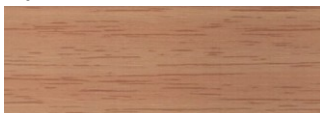

Бук светлый