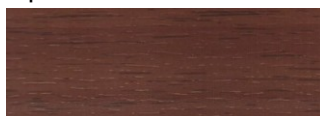

Кромочная лента ПВХ

Компания «Белфурнитура» рада предложить вам новинку: кромочную ленту ПВХ импортного производства.

Цветовая гамма

Белый

Пепел

Синий

Металлик

Алюминий

Антрацит (элиза)

Клен (береза)

Бук светлый

Бук бавария

Вишня

Кальвадос

Махонь

Орех светлый

- не расщепляется и не рвется,
- нечувствительна к ударам,
- хорошо защищает древесно-стружечную плиту,
- устойчива к загрязнению,
- не отслаивается при повышенной влажности.

Цветовая гамма кромочной ленты ПВХ совпадает с цветовой гаммой кромочной ленты производства компании РЕХАУ (REHAU AG+Co).