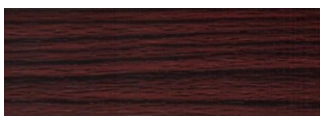

Кромочная лента ПВХ

Компания «Белфурнитура» рада предложить вам новинку: кромочную ленту ПВХ импортного производства.

Цветовая гамма

Белый

Пепел

Синий

Металлик

Алюминий

Антрацит (элиза)

Клен (береза)

Бук светлый

Бук бавария

Вишня

Кальвадос

Махонь

Орех светлый

- не расщепляется и не рвется,
- нечувствительна к ударам,
- хорошо защищает древесно-стружечную плиту,
- устойчива к загрязнению,
- не отслаивается при повышенной влажности.

Цветовая гамма кромочной ленты ПВХ совпадает с цветовой гаммой кромочной ленты производства компании РЕХАУ (REHAU AG+Co).