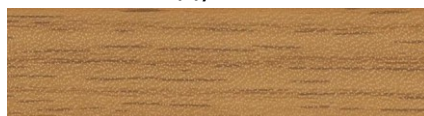

Кромочная лента ПВХ

Компания «Белфурнитура» рада предложить вам новинку: кромочную ленту ПВХ импортного производства.

Цветовая гамма

Белый

Пепел

Синий

Металлик

Алюминий

Орех темный

Мультиплекс

НОВИНКА: Дуб молочный

НОВИНКА: Дуб седан

НОВИНКА: Дуб рустикаль

Кромочная лента ПВХ представлена в следующих размерах (толщина/ширина, мм.):

- 0,6/22; - 2,0/22; - 2,0/32; - 2,0/42.

При надлежащей обработке данная кромочная лента ПВХ:

- не расщепляется и не рвется,
- нечувствительна к ударам,
- хорошо защищает древесно-стружечную плиту,
- устойчива к загрязнению,
- не отслаивается при повышенной влажности.

Цветовая гамма кромочной ленты ПВХ совпадает с цветовой гаммой кромочной ленты производства компании РЕХАУ (REHAU AG+Co).