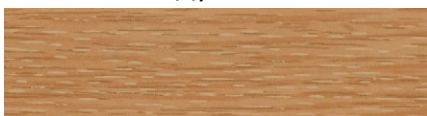

НОВИНКА: Дуб молочный