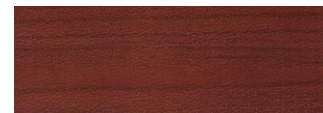

Кромочная лента ПВХ

Компания «Белфурнитура» рада предложить вам новинку: кромочную ленту ПВХ импортного производства.

Цветовая гамма

Белый

Пепел

Синий

Металлик

Алюминий

Антрацит (элиза)

Клен (береза)

Бук светлый

Бук бавария

Вишня

Кальвадос

Махонь

Орех светлый

Орех темный

Мультиплекс

НОВИНКА: Дуб молочный

НОВИНКА: Дуб седан

НОВИНКА: Дуб рустикаль

Кромочная лента ПВХ представлена в следующих размерах (толщина/ширина, мм.):

- 0,6/22;   - 2,0/22;   - 2,0/32;   - 2,0/42.

При надлежащей обработке данная кромочная лента ПВХ:

- не расщепляется и не рвется,
- нечувствительна к ударам,
- хорошо защищает древесно-стружечную плиту,
- устойчива к загрязнению,
- не отслаивается при повышенной влажности.

Цветовая гамма кромочной ленты ПВХ совпадает с цветовой гаммой кромочной ленты производства компании РЕХАУ (REHAU AG+Co).

ООО «Белфурнитура» является первым поставщиком кромочной ленты ПВХ в РБ (наценка 0 %)! Кромочная лента ПВХ прошла гигиеническую регистрацию (удостоверение №0833-9.101145). Постоянное наличие на складе в Минске!

Цены на кромочную ленту ПВХ:

Наименование товара	Ед. изм.	Цена с НДС, USD по курсу НБ РБ	Упаковка (бобина), м. п.
Кромка ПВХ 0,6/22 однотонная	м.п.	0,12	200
Кромка ПВХ 0,6/22 декорированная	м.п.	0,15	200
Кромка ПВХ 2,0/22 однотонная	м.п.	0,31	100
Кромка ПВХ 2,0/22 декорированная	м.п.	0,35	100
Кромка ПВХ 2,0/32 декорированная	м.п.	0,55	100
Кромка ПВХ 2,0/42 декорированная	м.п.	0,76	100

Адрес: ул. Володько 20, к. 5, 220007, Минск, Республика Беларусь

ТЕЛ. +375 (17) 223-35-76

ТЕЛ/ФАКС +375 (17) 256-09-30

WWW.BELFURNITURA.BY

INFO@BELFURNITURA.BY