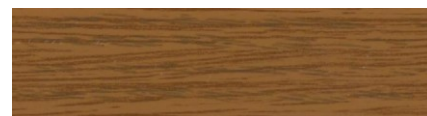

НОВИНКА: Дуб рустикаль